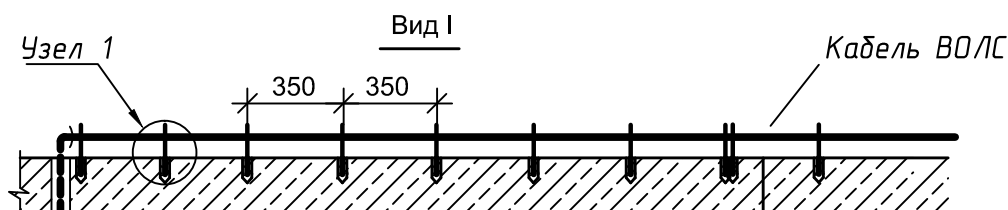

2019					
				Строительство сети видеонаблюдения по адресу г. Владивосток, ул. Калинина, д. 217					
Изм.	Кол.уч.	Лист	№ док	Подп.	Дата	Видеонаблюдение	Стация	Лист	Листов
Рук	напр.	Веремчук					Р	1	1
Разраб.	Юрина					Схема размещения проектируемых видеокамер на территории	ПКО ДСТИ ПАО "Ростелеком" МРФ "Дальний Восток"		
Н.контр.	Евсеева