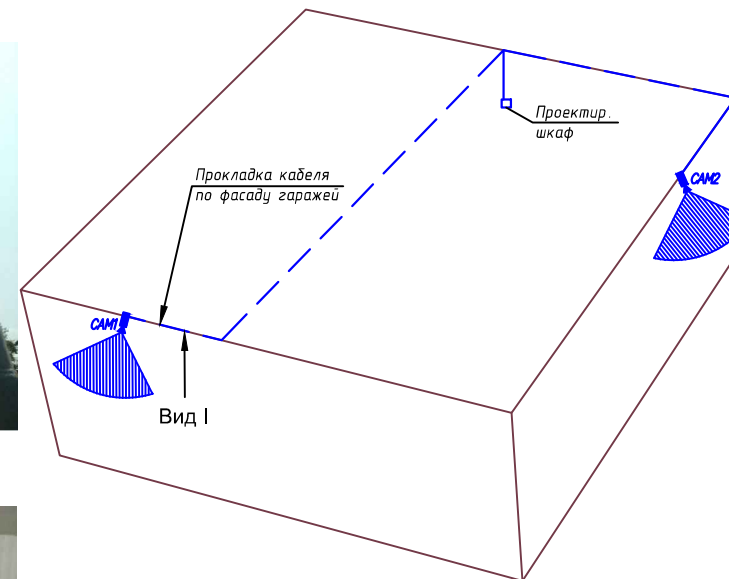

Шкаф антивандальный 4U

Габариты ШхВхГ, мм: 580x700x280

Условные обозначения

Примечание:
1. Окончательную юстировку камер наблюдения по месту и углу обзора произвести непосредственно при монтаже.
2. Возможна установка оборудования в сущ. шкаф.

Всего проектируемых видеокамер внешнего исполнения – 3 шт.

Схема размещения внешней видеокамеры

Вид с точки установки внешней видеокамеры

Схема размещения внешней видеокамеры

Вид с точки установки внешней видеокамеры