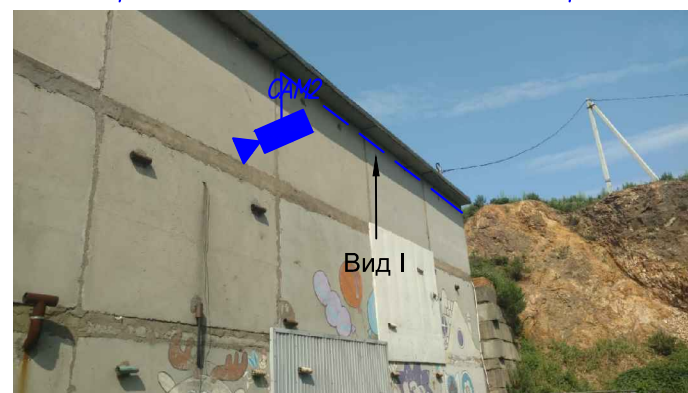

Шкаф антивандальный 4U

Габариты ШхВхГ, мм: 580x700x280

Условные обозначения

Примечание:
1. Окончательную юстировку камер наблюдения по месту и углу обзора произвести непосредственно при монтаже.
2. Возможна установка оборудования в сущ. шкаф.

Всего проектируемых видеокамер внешнего исполнения – 3 шт.

Схема размещения внешней видеокамеры

Вид с точки установки внешней видеокамеры

Схема размещения внешней видеокамеры

Вид с точки установки внешней видеокамеры

Схема размещения внешней видеокамеры

Вид с точки установки внешней видеокамеры

сущ. ящик

Узел 1

				2019					
				Строительство сети видеонаблюдения по адресу г. Владивосток, ул. Калинина, д. 217					
Изм.	Кол.уч.	Лист	№ док	Подп.	Дата	Видеонаблюдение	Стация	Лист	Листов
Рук	напр.	Веремчук					Р	1	1
Разраб.	Юрина					Схема размещения проектируемых видеокамер на территории	ПКО ДСТИ ПАО "Ростелеком" МРФ "Дальний Восток"		
Н.контр.	Евсеева								