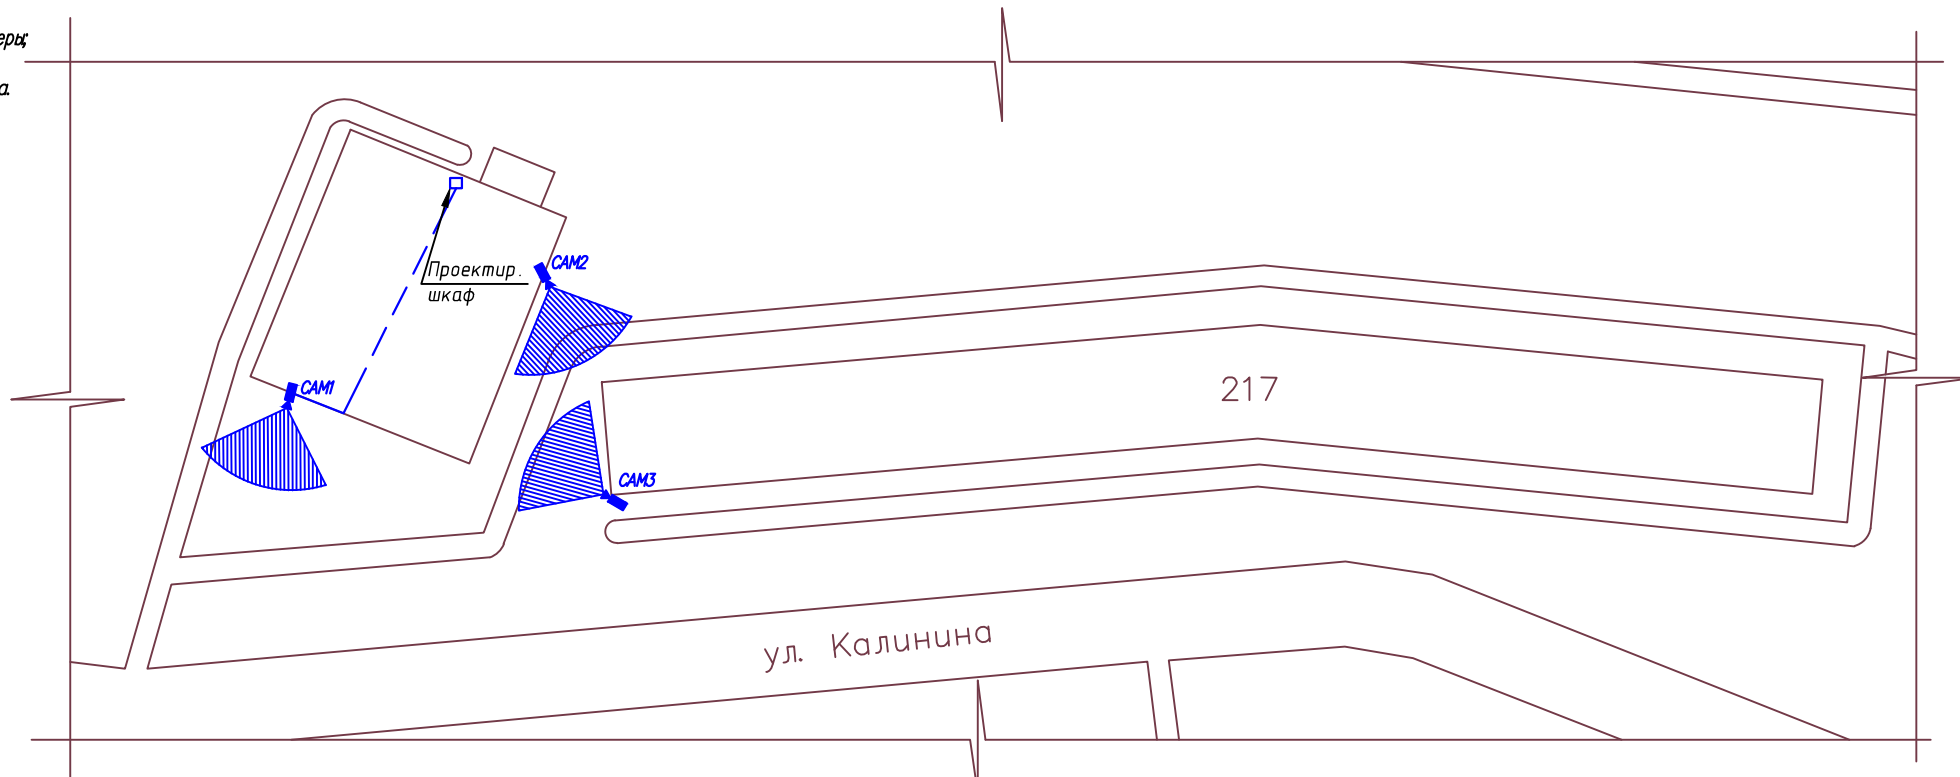

Шкаф антивандальный 4U

Габариты ШхВхГ, мм: 580x700x280

Условные обозначения

Примечание:
1. Окончательную юстировку камер наблюдения по месту и углу обзора произвести непосредственно при монтаже.
2. Возможна установка оборудования в сущ. шкаф.

Всего проектируемых видеокамер внешнего исполнения – 3 шт.

Схема размещения внешней видеокамеры

Вид с точки установки внешней видеокамеры

Схема размещения внешней видеокамеры

Вид с точки установки внешней видеокамеры

Схема размещения внешней видеокамеры

Вид с точки установки внешней видеокамеры

сущ. ящик

Узел 1

				2019					
				Строительство сети видеонаблюдения по адресу г. Владивосток, ул. Калинина, д. 217					
Изм.	Кол.уч.	Лист	№ док	Подп.	Дата	Видеонаблюдение	Стация	Лист	Листов
Рук	напр.	Веремчук					Р	1	1
Разраб.	Юрина					Схема размещения проектируемых видеокамер на территории	ПКО ДСТИ ПАО "Ростелеком" МРФ "Дальний Восток"		
Н.контр.	Евсеева								